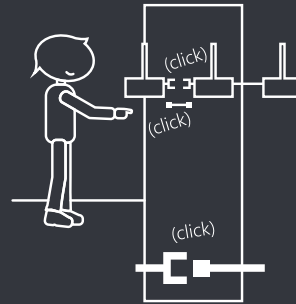

# Basis

Lichies ●

1 Schroef profiel op de muur  
Screw profile on the wall

2 Schroef het blok op profiel  
Screw the block on profile

3 Sluit de adapter aan  
Connect the adapter

4 Plaats de gevel op het blok  
Place the front on the block

# Extended

Lichies.

1 Schroef profiel op de muur  
Screw profile on the wall

2 Schroef het blok op profiel  
Screw the block on profile

3 Verbind andere Lichies  
Connect other Lichies

4 Plaats de gevel op het blok  
Place the front on the block