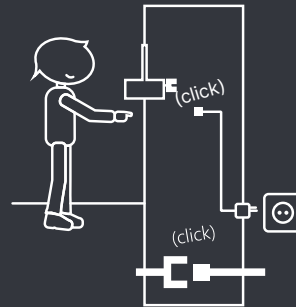

# Basis

Lichies ●

1 Schroef profiel op de muur  
Screw profile on the wall

2 Schroef het blok op profiel  
Screw the block on profile

3 Sluit de adapter aan  
Connect the adapter

4 Plaats de gevel op het blok  
Place the front on the block

# Extended

Lichies.

1 Schroef profiel op de muur  
Screw profile on the wall

2 Schroef het blok op profiel  
Screw the block on profile

3 Verbind andere Lichies  
Connect other Lichies

4 Plaats de gevel op het blok  
Place the front on the block